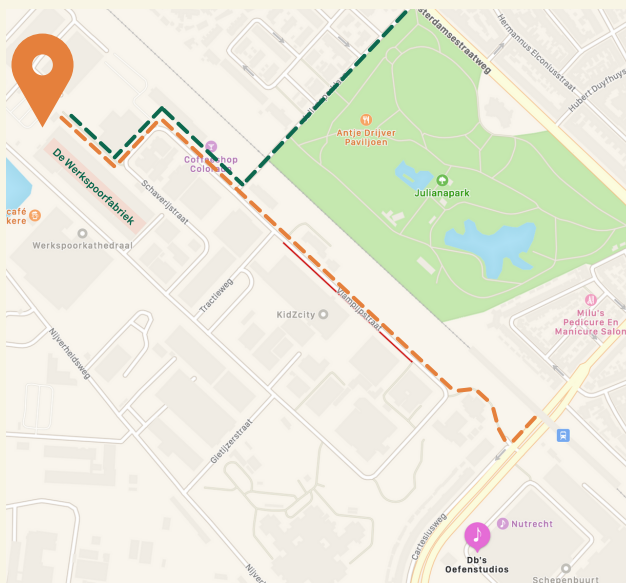

ROUTE BESCHRIJVING

MET DE AUTO

Als je met de auto naar De Stadstuin komt, adviseren wij je te navigeren op: Tractieweg 24, De Stadstuin WSF Events.

Wij beschikken over ongeveer 35 parkeerplekken op eigen open terrein van de Werkspoorfabriek (Soms beperkt beschikbaar)

Parkeerplaats De Stadstuin WSF Events.

ROUTEBESCHRIJVING

OPENBAAR VERVOER

-  **LOPEN VANAF TREINSTATION ZUILEN**
-  **LOPEN VANAF BUSSTATION SWEDER VAN ZUYLENWEG**

Als je met het openbaar vervoer naar De Stadstuin komt, adviseren wij je de trein, bus of ov-fiets te gebruiken. De Stadstuin Events bevindt zich op Tractieweg 24.

Trein

Als je met de trein reist kun je vanaf Utrecht Centraal de trein pakken richting Station Breukelen. Je stapt uit bij Station Zuilen en vanaf daar is het ongeveer 10 minuten lopen.

Bus

Als je met de bus reist kun je vanaf Utrecht Centraal bus 3 richting Zuilen nemen. Als je uitstapt bij bushalte Sweder van Zuylenweg is het nog 8 minuten lopen naar onze locatie.

OV-fiets

Als je met fiets komt, kun je vanaf Utrecht Centraal navigeren op Tractieweg 24, De Stadstuin WSF Events. Er zijn fietsenrekken beschikbaar op locatie.