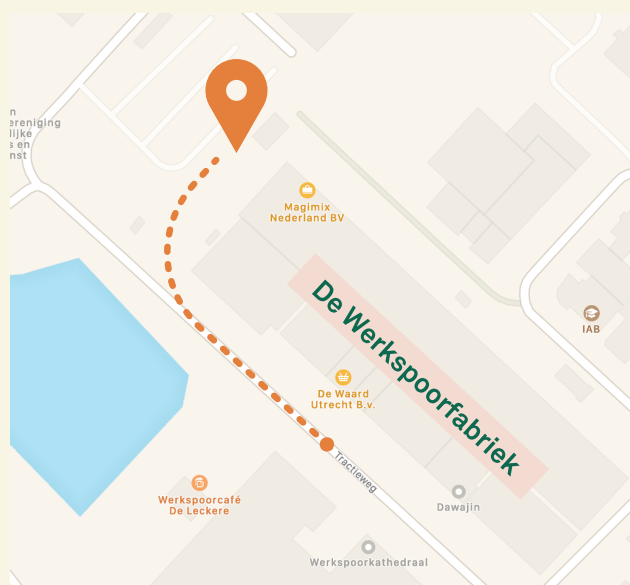

ROUTE BESCHRIJVING

MET DE AUTO

Als je met de auto naar De Stadstuin komt, adviseren wij je te navigeren op: Tractieweg 24, De Stadstuin WSF Events.

Wij beschikken over ongeveer 35 parkeerplekken op eigen open terrein van de Werkspoorfabriek (Soms beperkt beschikbaar)

Parkeerplaats De Stadstuin WSF Events.

ROUTEBESCHRIJVING

OPENBAAR VERVOER

-  **LOPEN VANAF TREINSTATION ZUILEN**
-  **LOPEN VANAF BUSSTATION SWEDER VAN ZUYLENWEG**

Als je met het openbaar vervoer naar De Stadstuin komt, adviseren wij je de trein, bus of ov-fiets te gebruiken. De Stadstuin Events bevindt zich op Tractieweg 24.

Trein

Als je met de trein reist kun je vanaf Utrecht Centraal de trein pakken richting Station Breukelen. Je stapt uit bij Station Zuilen en vanaf daar is het ongeveer 10 minuten lopen.

Bus

Als je met de bus reist kun je vanaf Utrecht Centraal bus 3 richting Zuilen nemen. Als je uitstapt bij bushalte Sweder van Zuylenweg is het nog 8 minuten lopen naar onze locatie.

OV-fiets

Als je met fiets komt, kun je vanaf Utrecht Centraal navigeren op Tractieweg 24, De Stadstuin WSF Events. Er zijn fietsenrekken beschikbaar op locatie.